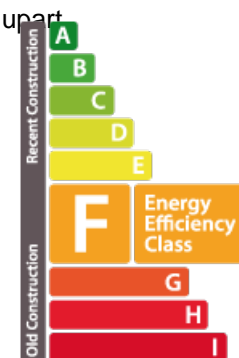

DESCRIPTION DU BIEN

ITE a le plaisir de vous proposer ce studio à la vente au centre d'Esch-sur-Alzette. Un petit rafraîchissement est nécessaire pour transformer cette propriété en un véritable bijou, avec près de 40 m², à proximité de la rue piétonne et à 300 mètres de la gare d'Esch. La résidence dispose de 4 étages et la plupart des appartements sont occupés par des médecins et la maison médicale.

PASSEPORT ÉNERGÉTIQUE

Classe de performance énergétique

Classe d'émissions de CO2

CARACTÉRISTIQUES

Nombre de pièces : -
Nb. de chambre(s) : -
Surface : 39m²
Nb. de sdb : -
Cuisine équipée : Non

✓ **ITE IMMOBILIEN**