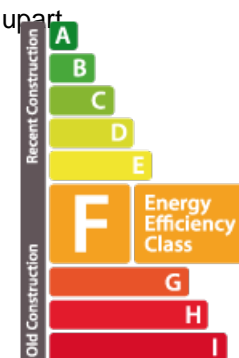

DESCRIPTION DU BIEN

ITE a le plaisir de vous proposer ce studio à la vente au centre d'Esch-sur-Alzette. Un petit rafraîchissement est nécessaire pour transformer cette propriété en un véritable bijou, avec près de 40 m², à proximité de la rue piétonne et à 300 mètres de la gare d'Esch. La résidence dispose de 4 étages et la plupart des appartements sont occupés par des médecins et la maison médicale.

PASSEPORT ÉNERGÉTIQUE

Classe de performance énergétique

Classe d'émissions de CO2

F

CARACTÉRISTIQUES

Nombre de pièces : -
Nb. de chambre(s) : -
Surface : 39m²
Nb. de sdb : -
Cuisine équipée : Non

✓ **ITE IMMOBILIEN**