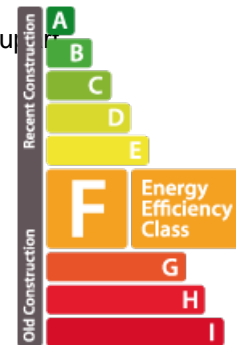

## BESCHREIBUNG

ITE a le plaisir de vous proposer ce studio à la vente au centre d'Esch-sur-Alzette. Un petit rafraîchissement est nécessaire pour transformer cette propriété en un véritable bijou, avec près de 40 m<sup>2</sup>, à proximité de la rue piétonne et à 300 mètres de la gare d'Esch. La résidence dispose de 4 étages et la plupart des appartements sont occupés par des médecins et la maison médicale.

## ENERGIEPASS

**energieeffizient**